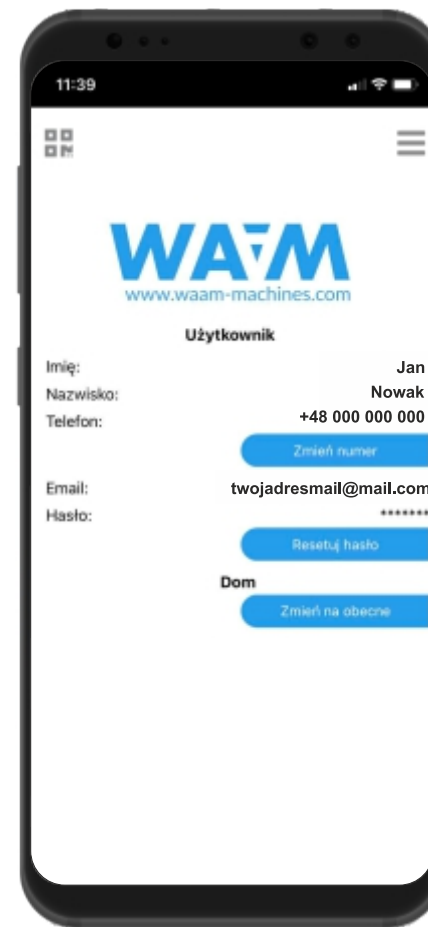

Kod kreskowy w celu szybszego logowania przy deponowaniu odpadów w sorterze

Menu

Kod kreskowy

**Portfel użytkownika. Informacje o ilości zebranych punktach
oraz kaucji z deponowanych butelek.**

Menu

Portfel

Znajdź najbliższy sorter w okolicy

Menu

Znajdź sorter

Sklep internetowy WAAM BOX, w którym możliwy jest zakup wirtualnych produktów.

Menu

Sklep

Historia użytkownika. Informacje o ilości zdeponowanych odpadów, punktów oraz kaucji.

Menu

Historia

Informacje o aplikacji WAAM

Menu

Aplikacja

Pomoc i przydatne informacje dla użytkownika

Menu

Pomoc

Ustawienia użytkownika

Menu

Ustawienia