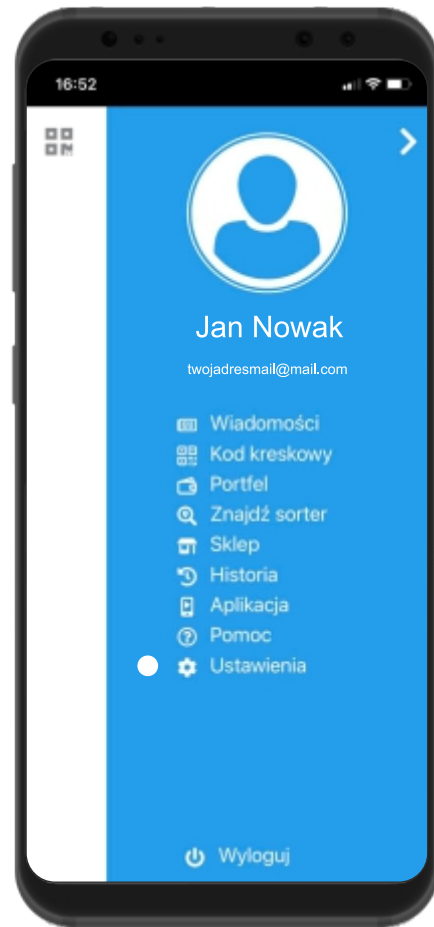

Kod kreskowy w celu szybszego logowania przy deponowaniu odpadów w sorterze

Menu

Kod kreskowy

**Portfel użytkownika. Informacje o ilości zebranych punktach
oraz kaucji z deponowanych butelek.**

Menu

Portfel

Znajdź najbliższy sorter w okolicy

Menu

Znajdź sorter

Sklep internetowy WAAM BOX, w którym możliwy jest zakup wirtualnych produktów.

Menu

Sklep

Historia użytkownika. Informacje o ilości zdeponowanych odpadów, punktów oraz kaucji.

Menu

Historia

Informacje o aplikacji WAAM

Menu

Aplikacja

Pomoc i przydatne informacje dla użytkownika

Menu

Pomoc

Ustawienia użytkownika

Menu

Ustawienia