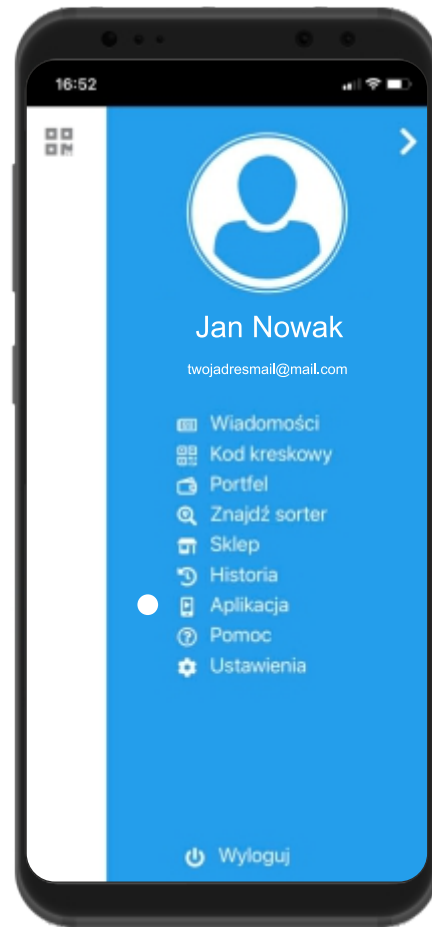

Logowanie

Rejestracja

Logowanie użytkownika

Rejestracja użytkownika

Centrum wiadomości i powiadomień dla użytkownika

Centrum wiadomości i powiadomień dla użytkownika

Menu

Wiadomości

Kod kreskowy w celu szybszego logowania przy deponowaniu odpadów w sorterze

Menu

Kod kreskowy

**Portfel użytkownika. Informacje o ilości zebranych punktach
oraz kaucji z deponowanych butelek.**

Menu

Portfel

Znajdź najbliższy sorter w okolicy

Menu

Znajdź sorter

Sklep internetowy WAAM BOX, w którym możliwy jest zakup wirtualnych produktów.

Menu

Sklep

Historia użytkownika. Informacje o ilości zdeponowanych odpadów, punktów oraz kaucji.

Menu

Historia

Informacje o aplikacji WAAM

Menu

Aplikacja

Pomoc i przydatne informacje dla użytkownika

Menu

Pomoc