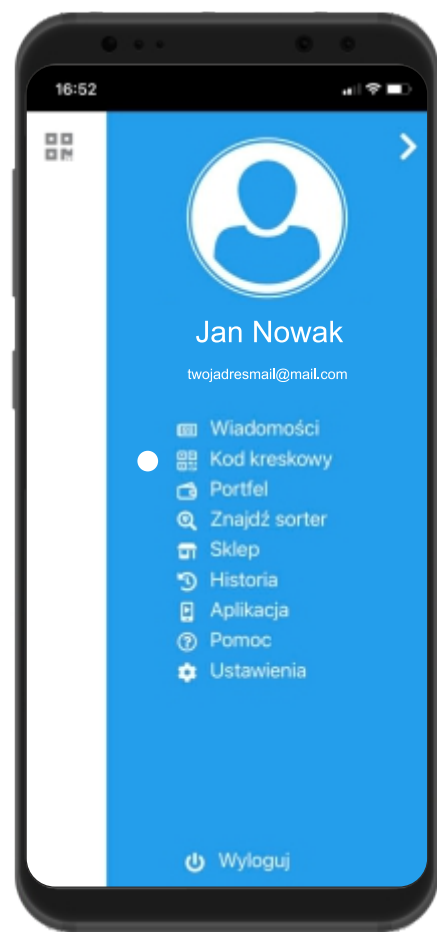

Instrukcja użytkowania aplikacji mobilnej

WAAM

www.waam-machines.com

Fundusze Europejskie
Polska Wschodnia

**Rzeczpospolita
Polska**

Unia Europejska
Europejski Fundusz
Rozwoju Regionalnego

WAAM
www.waam-machines.com

Logowanie

Rejestracja

Logowanie użytkownika

Rejestracja użytkownika

Centrum wiadomości i powiadomień dla użytkownika

Centrum wiadomości i powiadomień dla użytkownika

Menu

Wiadomości

Kod kreskowy w celu szybszego logowania przy deponowaniu odpadów w sorterze

Menu

Kod kreskowy

**Portfel użytkownika. Informacje o ilości zebranych punktach
oraz kaucji z deponowanych butelek.**

Menu

Portfel

Znajdź najbliższy sorter w okolicy

Menu

Znajdź sorter

Sklep internetowy WAAM BOX, w którym możliwy jest zakup wirtualnych produktów.

Menu

Sklep

Historia użytkownika. Informacje o ilości zdeponowanych odpadów, punktów oraz kaucji.