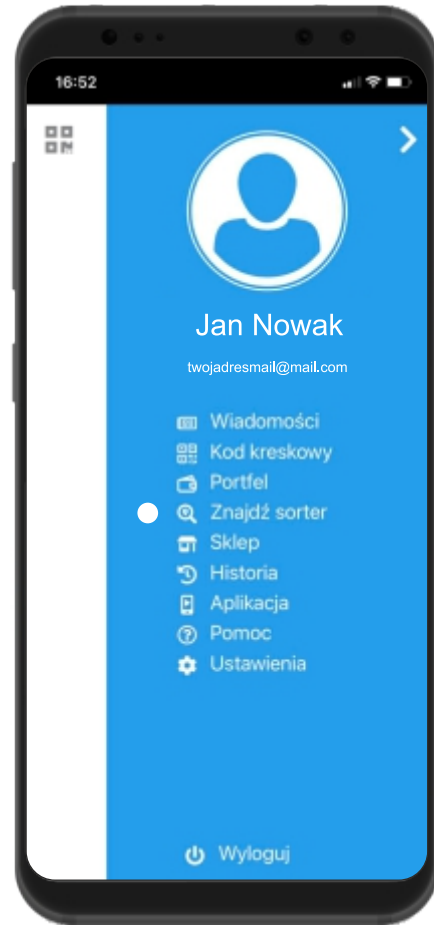

Logowanie

Rejestracja

Logowanie użytkownika

Rejestracja użytkownika

Centrum wiadomości i powiadomień dla użytkownika

Centrum wiadomości i powiadomień dla użytkownika

Menu

Wiadomości

Kod kreskowy w celu szybszego logowania przy deponowaniu odpadów w sorterze

Menu

Kod kreskowy

**Portfel użytkownika. Informacje o ilości zebranych punktach
oraz kaucji z deponowanych butelek.**

Menu

Portfel

Znajdź najbliższy sorter w okolicy

Menu

Znajdź sorter

Sklep internetowy WAAM BOX, w którym możliwy jest zakup wirtualnych produktów.

Menu

Sklep

Historia użytkownika. Informacje o ilości zdeponowanych odpadów, punktów oraz kaucji.