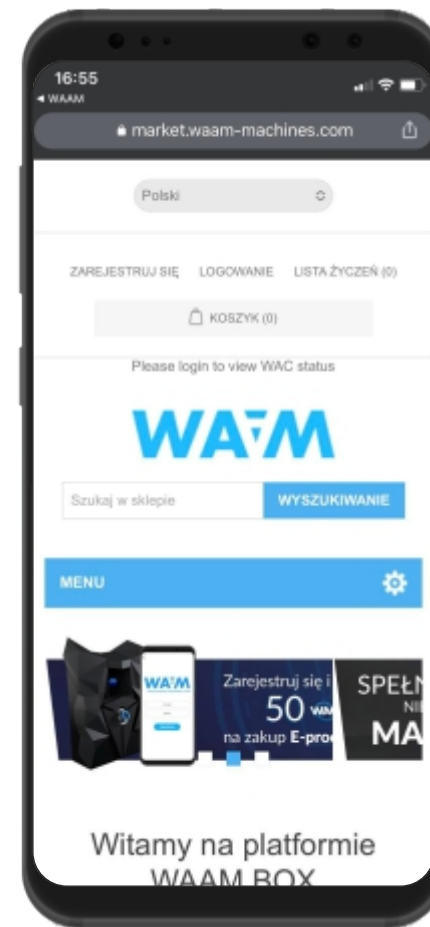

Logowanie

Rejestracja

Logowanie użytkownika

Rejestracja użytkownika

Centrum wiadomości i powiadomień dla użytkownika

Centrum wiadomości i powiadomień dla użytkownika

Menu

Wiadomości

Kod kreskowy w celu szybszego logowania przy deponowaniu odpadów w sorterze

Menu

Kod kreskowy

**Portfel użytkownika. Informacje o ilości zebranych punktach
oraz kaucji z deponowanych butelek.**

Menu

Portfel

Znajdź najbliższy sorter w okolicy

Menu

Znajdź sorter

Sklep internetowy WAAM BOX, w którym możliwy jest zakup wirtualnych produktów.

Menu

Sklep

Historia użytkownika. Informacje o ilości zdeponowanych odpadów, punktów oraz kaucji.

Menu

Historia

Informacje o aplikacji WAAM

Menu

Aplikacja

Pomoc i przydatne informacje dla użytkownika

Menu

Pomoc