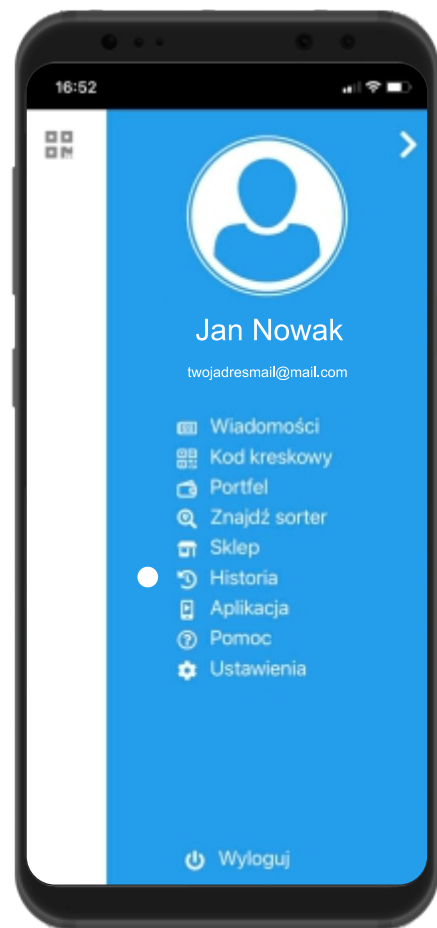

Logowanie

Rejestracja

Logowanie użytkownika

Rejestracja użytkownika

Centrum wiadomości i powiadomień dla użytkownika

Centrum wiadomości i powiadomień dla użytkownika

Menu

Wiadomości

Kod kreskowy w celu szybszego logowania przy deponowaniu odpadów w sorterze

Menu

Kod kreskowy

**Portfel użytkownika. Informacje o ilości zebranych punktach
oraz kaucji z deponowanych butelek.**

Menu

Portfel

Znajdź najbliższy sorter w okolicy

Menu

Znajdź sorter

Sklep internetowy WAAM BOX, w którym możliwy jest zakup wirtualnych produktów.

Menu

Sklep

Historia użytkownika. Informacje o ilości zdeponowanych odpadów, punktów oraz kaucji.

Menu

Historia

Informacje o aplikacji WAAM

Menu

Aplikacja

Pomoc i przydatne informacje dla użytkownika

Menu

Pomoc