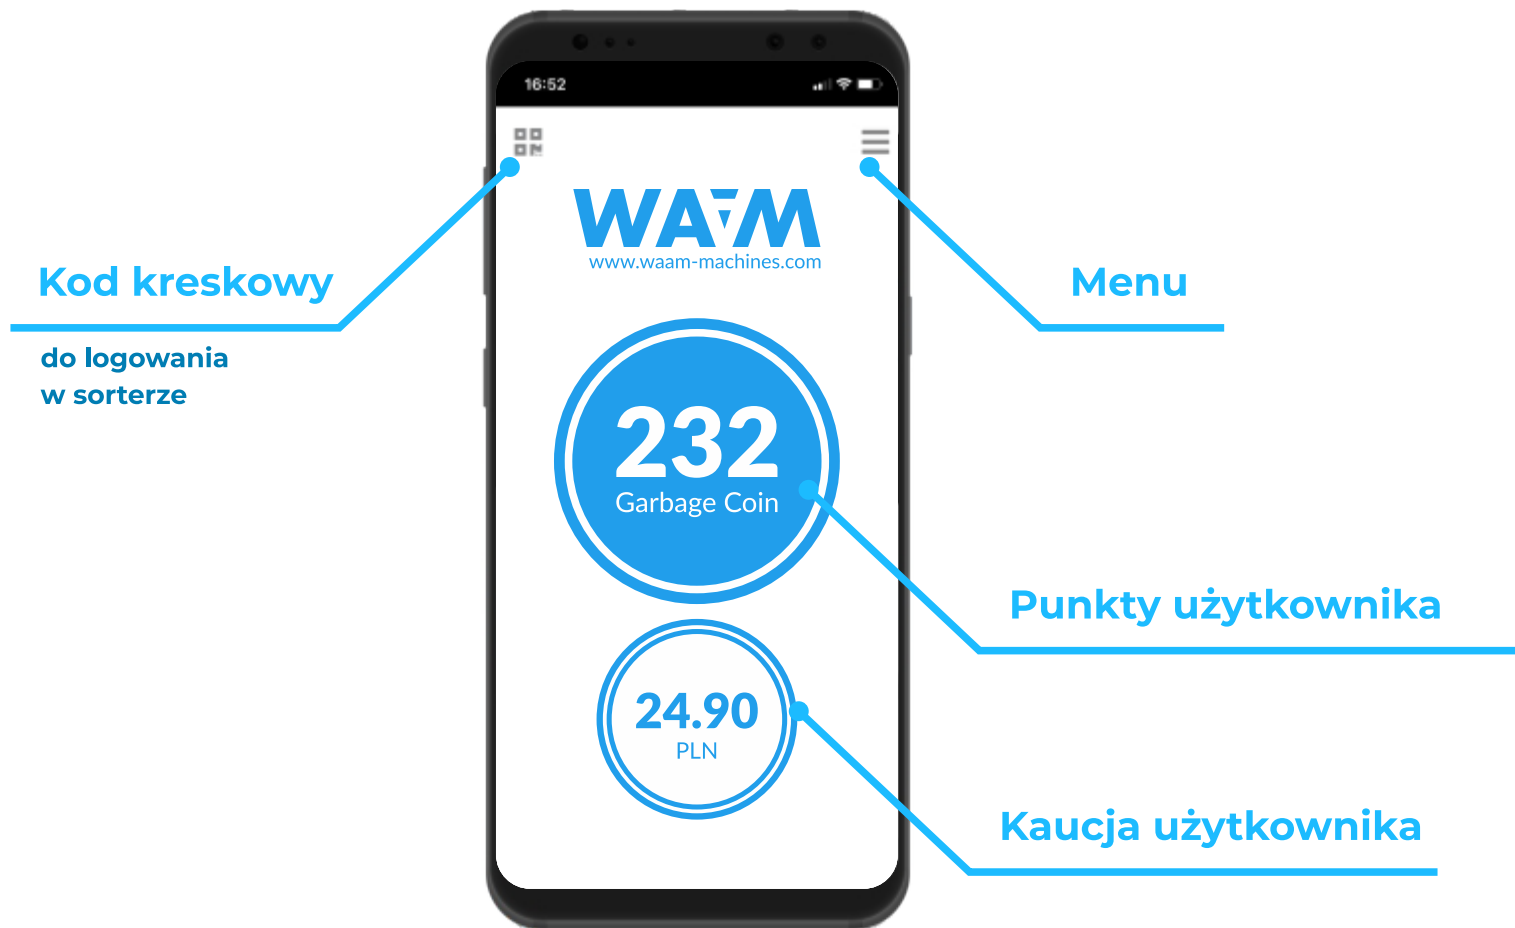

Centrum wiadomości i powiadomień dla użytkownika