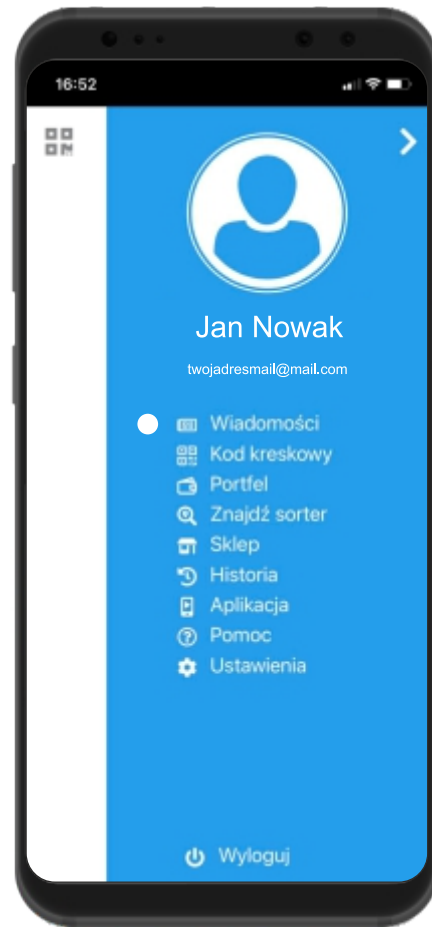

Instrukcja użytkowania aplikacji mobilnej

WAAM

www.waam-machines.com

Fundusze Europejskie
Polska Wschodnia

**Rzeczpospolita
Polska**

Unia Europejska
Europejski Fundusz
Rozwoju Regionalnego

WAAM
www.waam-machines.com

Logowanie

Rejestracja

Logowanie użytkownika

Rejestracja użytkownika

Centrum wiadomości i powiadomień dla użytkownika

Centrum wiadomości i powiadomień dla użytkownika

Menu

Wiadomości

Kod kreskowy w celu szybszego logowania przy deponowaniu odpadów w sorterze

Menu

Kod kreskowy

**Portfel użytkownika. Informacje o ilości zebranych punktach
oraz kaucji z deponowanych butelek.**

Menu

Portfel

Znajdź najbliższy sorter w okolicy

Menu

Znajdź sorter

Sklep internetowy WAAM BOX, w którym możliwy jest zakup wirtualnych produktów.

Menu

Sklep

Historia użytkownika. Informacje o ilości zdeponowanych odpadów, punktów oraz kaucji.