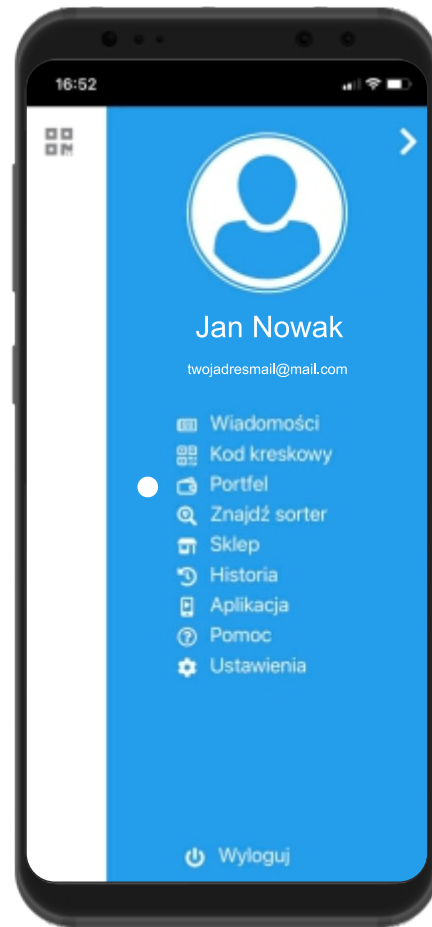

Logowanie

Rejestracja

Logowanie użytkownika

Rejestracja użytkownika

Centrum wiadomości i powiadomień dla użytkownika

Centrum wiadomości i powiadomień dla użytkownika

Menu

Wiadomości

Kod kreskowy w celu szybszego logowania przy deponowaniu odpadów w sorterze

Menu

Kod kreskowy

**Portfel użytkownika. Informacje o ilości zebranych punktach
oraz kaucji z deponowanych butelek.**

Menu

Portfel

Znajdź najbliższy sorter w okolicy

Menu

Znajdź sorter

Sklep internetowy WAAM BOX, w którym możliwy jest zakup wirtualnych produktów.

Menu

Sklep

Historia użytkownika. Informacje o ilości zdeponowanych odpadów, punktów oraz kaucji.