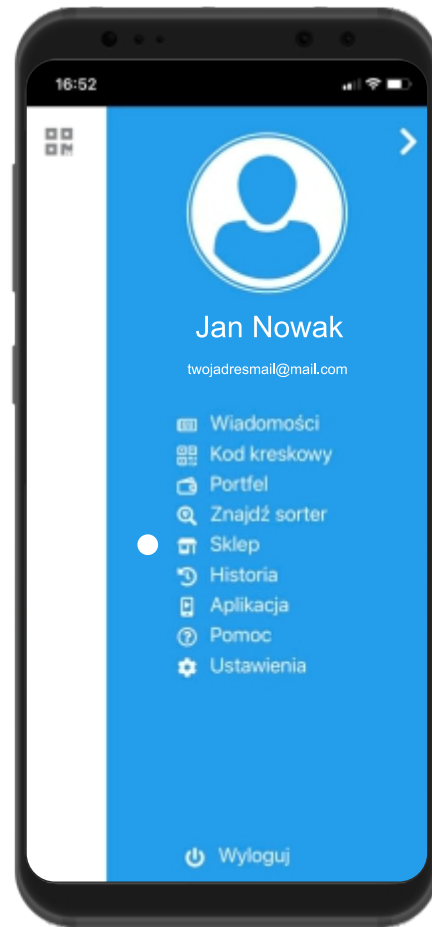

Logowanie

Rejestracja

Logowanie użytkownika

Rejestracja użytkownika

Centrum wiadomości i powiadomień dla użytkownika

Centrum wiadomości i powiadomień dla użytkownika

Menu

Wiadomości

Kod kreskowy w celu szybszego logowania przy deponowaniu odpadów w sorterze

Menu

Kod kreskowy

**Portfel użytkownika. Informacje o ilości zebranych punktach
oraz kaucji z deponowanych butelek.**

Menu

Portfel

Znajdź najbliższy sorter w okolicy

Menu

Znajdź sorter

Sklep internetowy WAAM BOX, w którym możliwy jest zakup wirtualnych produktów.

Menu

Sklep

Historia użytkownika. Informacje o ilości zdeponowanych odpadów, punktów oraz kaucji.

Menu

Historia

Informacje o aplikacji WAAM

Menu

Aplikacja

Pomoc i przydatne informacje dla użytkownika

Menu

Pomoc